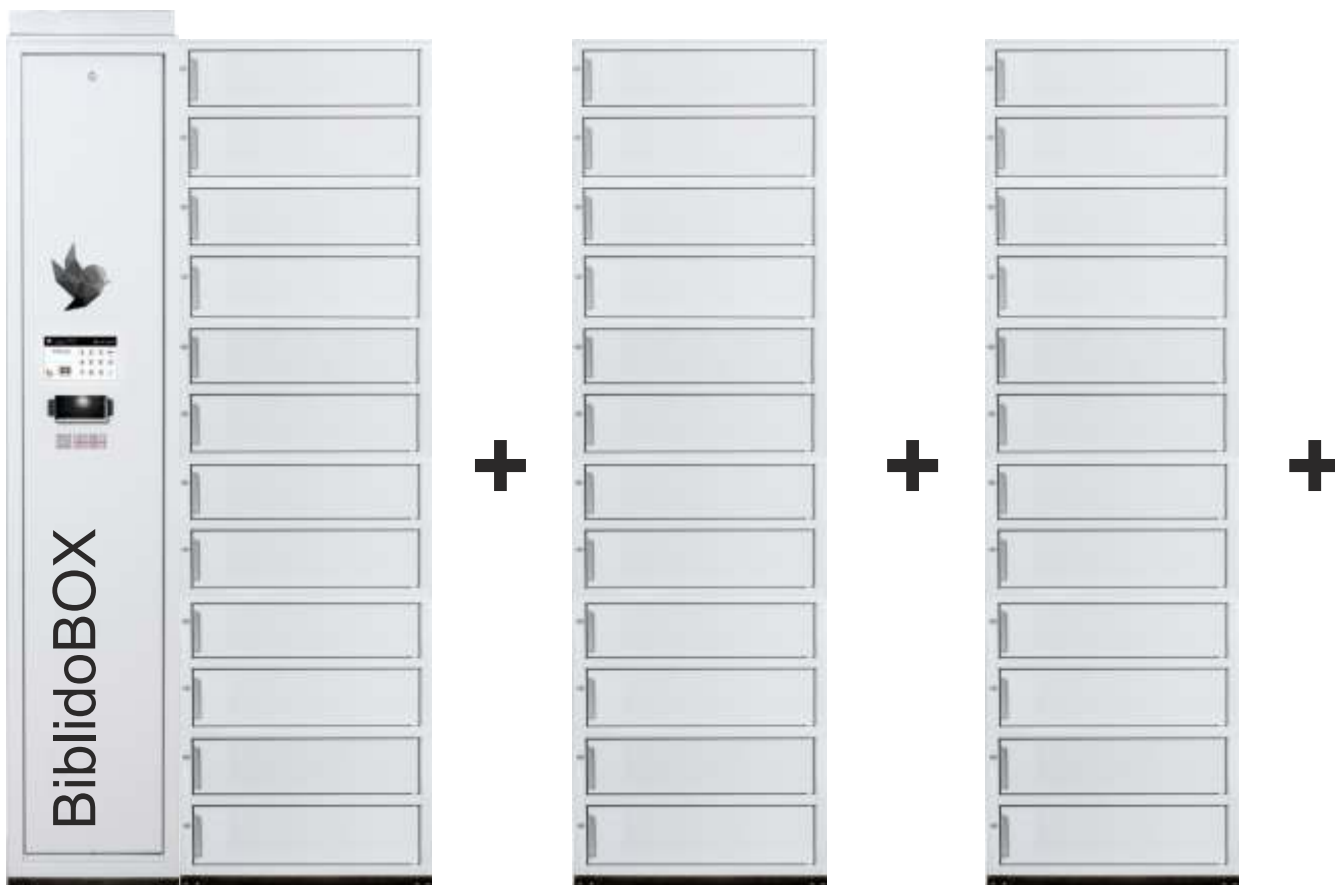

BiblidobOX

*pro snadnou a bezkontaktní přejímkou
a vrácení výpůjček z vaší knihovny*

Hlavní
modul

Modul D12

Modul D12

Modul D12

36179,-	66429,-	+	66429,-	+	66429,-	+

Doprava a montáž	21720,-
Měsíční poplatek	199,-

Uvedené ceny jsou v Kč a bez DPH.